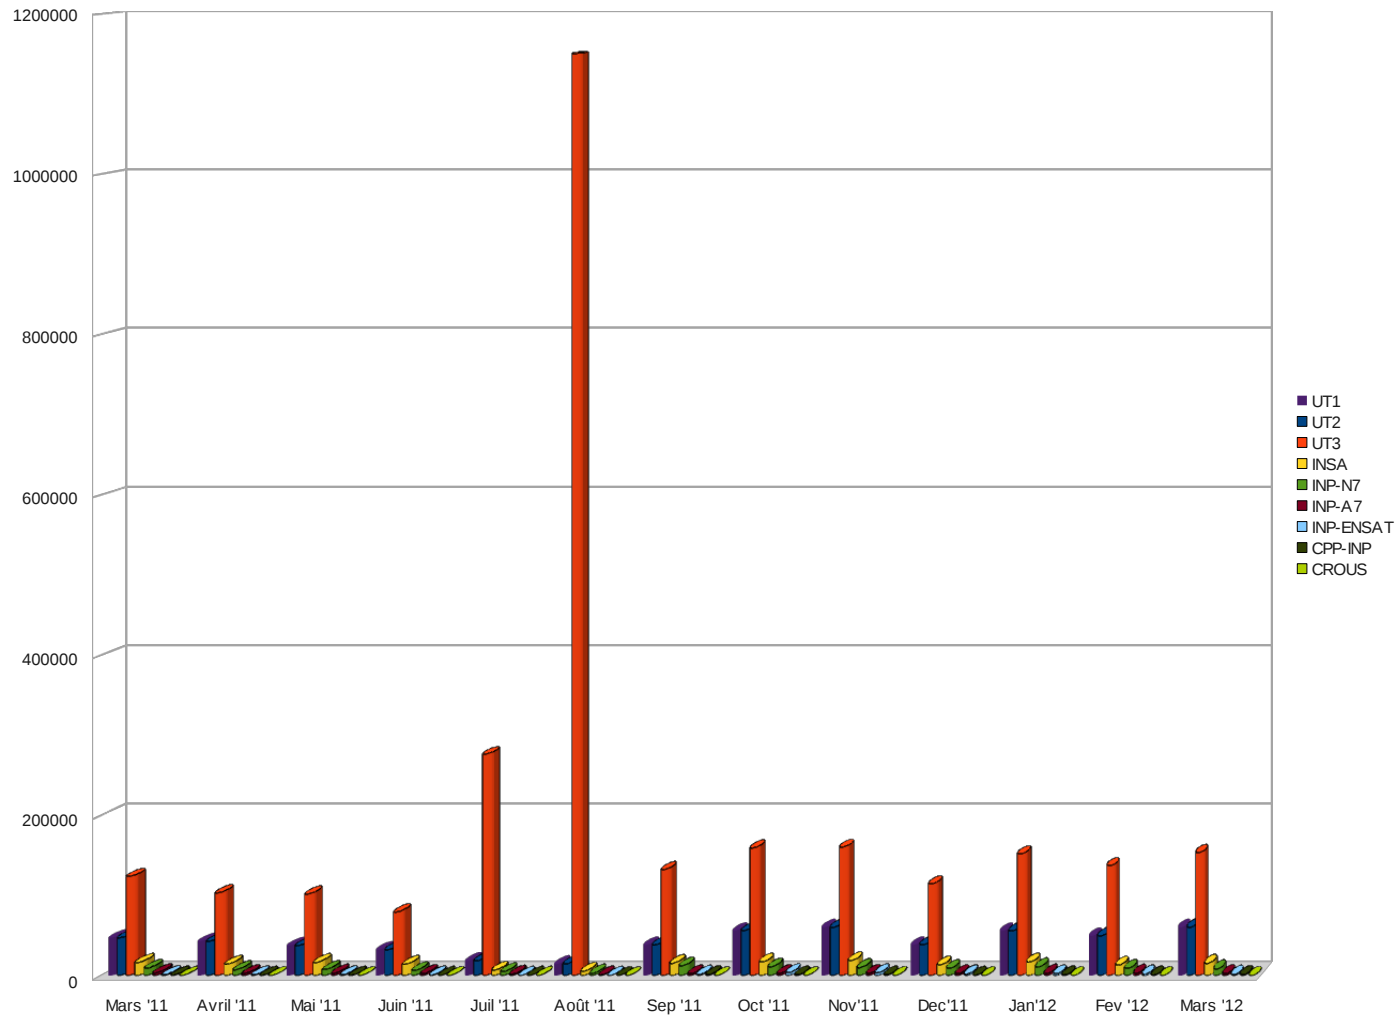

### Midi-Pyrénées-Wifi, Utilisation mensuelle

### Midi-Pyrénées Wifi, usage détaillé

Etablissements d'appartenance des usagers, nb d'authentifications